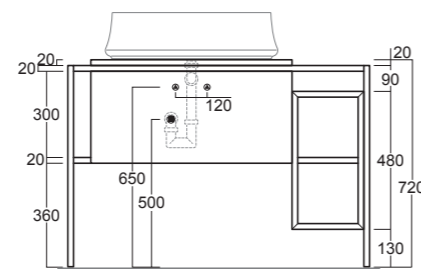

FM 1

kg 55

Struttura in metallo cm 105 con cassetto premi-apri ed elemento a giorno. Sifone salva-spazio e kit di montaggio inclusi.
Colori disponibili: Rovere scuro o cassetto Bianco Opaco e elemento a giorno e top Frassino Grigio.

*Metal frame cm 105 with push-to-open drawer, top and open cabinet. Space-saving siphon and fixing kit included.
Available finish: Dark Oak or Matte White push-to-open drawers and Grey Ashwood finish top and open cabinet.*

FM 2

kg 90

Struttura in metallo cm 181 con cassetti premi-apri ed elemento a giorno. Sifone salva-spazio e kit di montaggio inclusi.
Colori disponibili: Rovere scuro o cassetto Bianco Opaco e elemento a giorno e top Frassino Grigio.

*Metal frame cm 181 with push-to-open drawers, top and open cabinet. Space-saving siphon and fixing kit included.
Available finish: Dark Oak or Matte White push-to-open drawers and Grey Ashwood finish top and open cabinet.*

FS 1

kg 9

Specchio retroilluminato cm 70x80.
Lighted vanity mirror cm 70x80.

FS 3

kg 0,2

Lampada magnetica per specchio FS 2.
Magnetic lamp for mirror FS 2.

FS 2

kg 5

Specchio tondo con struttura in metallo cm 70.
Round mirror with metal frame cm 70.

PH 100

kg 0,2

Piletta universale in ABS per piano/lavabo.
ABS universal wash basin top drain.