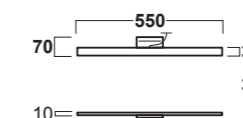

VIL 1 kg 0,5

Lampada a led cm 55 per VIS 1/VIS 2.

Led lamp cm 55 for VIS 1/VIS 2.