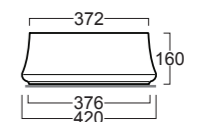

VIM 3

Cassettiera modulare cm 70x46.
Bianco Opaco.
Modular drawer cm 70x46.
Matte White finish.

schede
tecniche.

TECHNICAL INFORMATION.

SHARP

SH 01

kg 9,5

Sharp lavabo tondo d'appoggio cm 50.

Sharp round counter top wash basin cm 50.

SH 02

kg 8

Sharp lavabo tondo d'appoggio cm 42.

Sharp round counter top wash basin cm 42.

SH 03

kg 9

Sharp lavabo tondo d'appoggio cm 42 monoforo.

Sharp round counter top wash basin cm 42 with tap hole.

simas

SH 04

kg 11,5

Sharp lavabo ovale d'appoggio cm 60.

Sharp oval counter top wash basin cm 60.

SH 05

kg 12,5