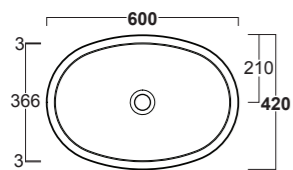

Sharp round counter top wash basin cm 50.

SH 02

kg 8

Sharp lavabo tondo d'appoggio cm 42.

Sharp round counter top wash basin cm 42.

SH 03

kg 9

Sharp lavabo tondo d'appoggio cm 42 monoforo.

Sharp round counter top wash basin cm 42 with tap hole.

simas

SH 04

kg 11,5

Sharp lavabo ovale d'appoggio cm 60.

Sharp oval counter top wash basin cm 60.

SH 05

kg 12,5

Sharp lavabo ovale d'appoggio cm 60 monoforo - predisposto 3 fori.

Sharp oval counter top wash basin cm 60 with single hole (pre-punched 3 holes).

SH 06

kg 10

Sharp lavabo quadrato d'appoggio cm 42.

Sharp square counter top wash basin cm 42.

SH 07

kg 11

Sharp lavabo quadrato d'appoggio cm 42 monoforo.

Sharp square counter top wash basin cm 42 with tap hole.

SH 08

kg 13

Sharp lavabo rettangolare d'appoggio cm 60.

Sharp rectangular counter top wash basin cm 60.