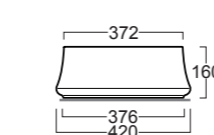

Sharp lavabo ovale d'appoggio cm 60 monoforo - predisposto 3 fori.

Sharp oval counter top wash basin cm 60 with single hole (pre-punched 3 holes).

SH 06

kg 10

Sharp lavabo quadrato d'appoggio cm 42.

Sharp square counter top wash basin cm 42.

SH 07

kg 11

Sharp lavabo quadrato d'appoggio cm 42 monoforo.

Sharp square counter top wash basin cm 42 with tap hole.

SH 08

kg 13

Sharp lavabo rettangolare d'appoggio cm 60.

Sharp rectangular counter top wash basin cm 60.