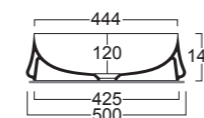

VIM 3

Cassettiera modulare cm 70x46.
Bianco Opaco.
Modular drawer cm 70x46.
Matte White finish.

schede
tecniche.

TECHNICAL INFORMATION.

SHARP

SH 01

kg 9,5

Sharp lavabo tondo d'appoggio cm 50.

Sharp round counter top wash basin cm 50.

SH 02

kg 8

Sharp lavabo tondo d'appoggio cm 42.

Sharp round counter top wash basin cm 42.

SH 03

kg 9

Sharp lavabo tondo d'appoggio cm 42 monoforo.