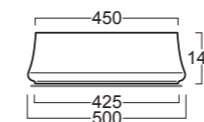

SH 01

kg 9,5

Sharp lavabo tondo d'appoggio cm 50.

Sharp round counter top wash basin cm 50.