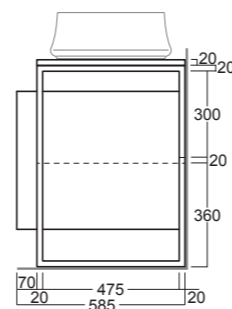

FM 1

kg 55

Struttura in metallo cm 105 con cassetto premi-apri ed elemento a giorno. Sifone salva-spazio e kit di montaggio inclusi.
Colori disponibili: Rovere scuro o cassetto Bianco Opaco e elemento a giorno e top Frassino Grigio.

*Metal frame cm 105 with push-to-open drawer, top and open cabinet. Space-saving siphon and fixing kit included.
Available finish: Dark Oak or Matte White push-to-open drawers and Grey Ashwood finish top and open cabinet.*