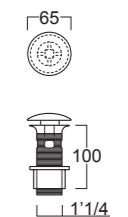

Chrome plated brass side towel holder cm 46 for VIM 1/VIM 2.

VIL 1 kg 0,5

Lampada a led cm 55 per VIS 1/VIS 2.

Led lamp cm 55 for VIS 1/VIS 2.

PH 100 kg 0,2

Piletta universale in ABS per piano/lavabo.

ABS universal wash basin top drain.