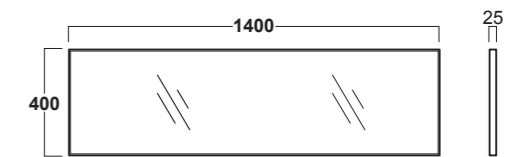

VIS 1 kg 7,5

Specchio cm 120x40.

Mirror cm 120x40.

VIS 2 kg 8

Specchio cm 140x40.

Mirror cm 140x40.

VIP 1 kg 0,3

Porta asciugamani laterale cm 46 in ottone cromato per VIM 1/VIM 2.