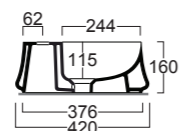

Sharp round counter top wash basin cm 50.

SH 02

kg 8

Sharp lavabo tondo d'appoggio cm 42.

Sharp round counter top wash basin cm 42.

SH 03

kg 9

Sharp lavabo tondo d'appoggio cm 42 monoforo.

Sharp round counter top wash basin cm 42 with tap hole.

simas

SH 04

kg 11,5

Sharp lavabo ovale d'appoggio cm 60.

Sharp oval counter top wash basin cm 60.

SH 05

kg 12,5

Sharp lavabo ovale d'appoggio cm 60 monoforo - predisposto 3 fori.

Sharp oval counter top wash basin cm 60 with single hole (pre-punched 3 holes).

SH 06

kg 10

Sharp lavabo quadrato d'appoggio cm 42.

Sharp square counter top wash basin cm 42.