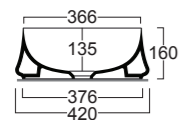

Sharp round counter top wash basin cm 50.

SH 02

kg 8

Sharp lavabo tondo d'appoggio cm 42.

Sharp round counter top wash basin cm 42.

SH 03

kg 9

Sharp lavabo tondo d'appoggio cm 42 monoforo.

Sharp round counter top wash basin cm 42 with tap hole.

simas

SH 04

kg 11,5

Sharp lavabo ovale d'appoggio cm 60.

Sharp oval counter top wash basin cm 60.

SH 05

kg 12,5

Sharp lavabo ovale d'appoggio cm 60 monoforo - predisposto 3 fori.

Sharp oval counter top wash basin cm 60 with single hole (pre-punched 3 holes).

SH 06

kg 10

Sharp lavabo quadrato d'appoggio cm 42.

Sharp square counter top wash basin cm 42.