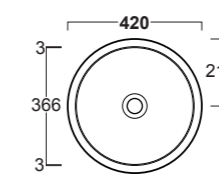

VIM 3

Cassettiera modulare cm 70x46.
Bianco Opaco.
Modular drawer cm 70x46.
Matte White finish.

schede
tecniche.

TECHNICAL INFORMATION.

SHARP

SH 01

kg 9,5

Sharp lavabo tondo d'appoggio cm 50.

Sharp round counter top wash basin cm 50.

SH 02

kg 8

Sharp lavabo tondo d'appoggio cm 42.

Sharp round counter top wash basin cm 42.

SH 03

kg 9

Sharp lavabo tondo d'appoggio cm 42 monoforo.

Sharp round counter top wash basin cm 42 with tap hole.

simas

SH 04

kg 11,5

Sharp lavabo ovale d'appoggio cm 60.

Sharp oval counter top wash basin cm 60.

SH 05

kg 12,5