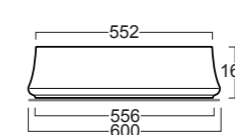

SH 07

kg 11

Sharp lavabo quadrato d'appoggio cm 42 monoforo.

Sharp square counter top wash basin cm 42 with tap hole.

SH 08

kg 13

Sharp lavabo rettangolare d'appoggio cm 60.

Sharp rectangular counter top wash basin cm 60.