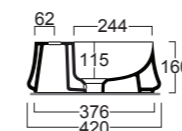

Sharp round counter top wash basin cm 42 with tap hole.

simas

SH 04

kg 11,5

Sharp lavabo ovale d'appoggio cm 60.

Sharp oval counter top wash basin cm 60.

SH 05

kg 12,5

Sharp lavabo ovale d'appoggio cm 60 monoforo - predisposto 3 fori.

Sharp oval counter top wash basin cm 60 with single hole (pre-punched 3 holes).

SH 06

kg 10

Sharp lavabo quadrato d'appoggio cm 42.

Sharp square counter top wash basin cm 42.

SH 07

kg 11

Sharp lavabo quadrato d'appoggio cm 42 monoforo.

Sharp square counter top wash basin cm 42 with tap hole.

SH 08

kg 13

Sharp lavabo rettangolare d'appoggio cm 60.

Sharp rectangular counter top wash basin cm 60.