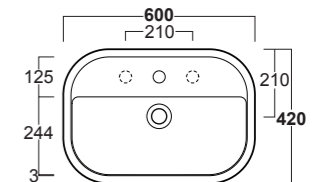

Sharp lavabo ovale d'appoggio cm 60 monoforo - predisposto 3 fori.

Sharp oval counter top wash basin cm 60 with single hole (pre-punched 3 holes).

SH 06

kg 10

Sharp lavabo quadrato d'appoggio cm 42.

Sharp square counter top wash basin cm 42.

SH 07

kg 11

Sharp lavabo quadrato d'appoggio cm 42 monoforo.

Sharp square counter top wash basin cm 42 with tap hole.

SH 08

kg 13

Sharp lavabo rettangolare d'appoggio cm 60.

Sharp rectangular counter top wash basin cm 60.

SH 09

kg 15

Sharp lavabo rettangolare d'appoggio cm 60 monoforo - predisposto 3 fori.

Sharp rectangular counter top wash basin cm 60 with single hole (pre-punched 3 holes).

Rovere Scuro
Dark Oak

Frassino Grigio
Grey Ashwood