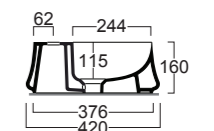

SH 09

kg 15

Sharp lavabo rettangolare d'appoggio cm 60 monoforo - predisposto 3 fori.

Sharp rectangular counter top wash basin cm 60 with single hole (pre-punched 3 holes).