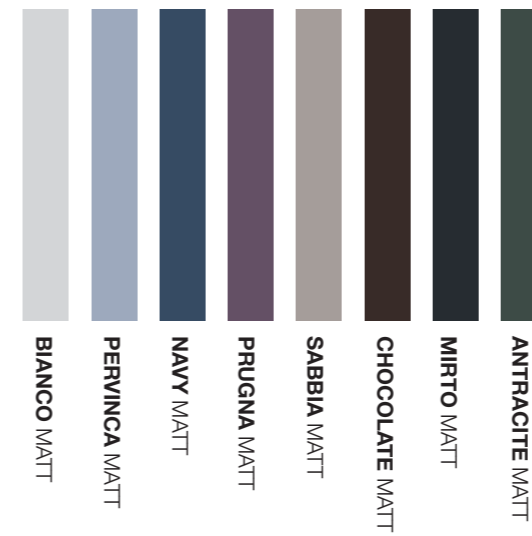

schede
tecniche.

TECHNICAL INFORMATION.

SHARP

SH 01

kg 9,5

Sharp lavabo tondo d'appoggio cm 50.

Sharp round counter top wash basin cm 50.

SH 02

kg 8

Sharp lavabo tondo d'appoggio cm 42.

Sharp round counter top wash basin cm 42.

SH 03

kg 9

Sharp lavabo tondo d'appoggio cm 42 monoforo.

Sharp round counter top wash basin cm 42 with tap hole.

simas