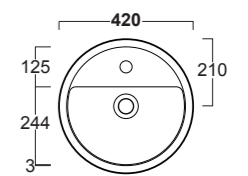

VIM 3

Cassettiera modulare cm 70x46.
Bianco Opaco.
Modular drawer cm 70x46.
Matte White finish.

schede
tecniche.

TECHNICAL INFORMATION.

SHARP

SH 01

kg 9,5

Sharp lavabo tondo d'appoggio cm 50.

Sharp round counter top wash basin cm 50.

SH 02

kg 8

Sharp lavabo tondo d'appoggio cm 42.

Sharp round counter top wash basin cm 42.

SH 03

kg 9

Sharp lavabo tondo d'appoggio cm 42 monoforo.

Sharp round counter top wash basin cm 42 with tap hole.

simas

SH 04

kg 11,5

Sharp lavabo ovale d'appoggio cm 60.

Sharp oval counter top wash basin cm 60.

SH 05

kg 12,5