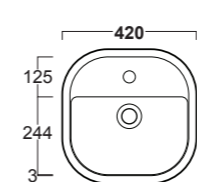

Sharp round counter top wash basin cm 50.

SH 02

kg 8

Sharp lavabo tondo d'appoggio cm 42.

Sharp round counter top wash basin cm 42.

SH 03

kg 9

Sharp lavabo tondo d'appoggio cm 42 monoforo.

Sharp round counter top wash basin cm 42 with tap hole.

simas

SH 04

kg 11,5

Sharp lavabo ovale d'appoggio cm 60.

Sharp oval counter top wash basin cm 60.

SH 05

kg 12,5

Sharp lavabo ovale d'appoggio cm 60 monoforo - predisposto 3 fori.

Sharp oval counter top wash basin cm 60 with single hole (pre-punched 3 holes).

SH 06

kg 10

Sharp lavabo quadrato d'appoggio cm 42.

Sharp square counter top wash basin cm 42.

SH 07

kg 11

Sharp lavabo quadrato d'appoggio cm 42 monoforo.

Sharp square counter top wash basin cm 42 with tap hole.

SH 08

kg 13

Sharp lavabo rettangolare d'appoggio cm 60.

Sharp rectangular counter top wash basin cm 60.