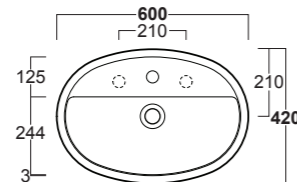

Sharp round counter top wash basin cm 50.

SH 02

kg 8

Sharp lavabo tondo d'appoggio cm 42.

Sharp round counter top wash basin cm 42.

SH 03

kg 9

Sharp lavabo tondo d'appoggio cm 42 monoforo.

Sharp round counter top wash basin cm 42 with tap hole.

simas

SH 04

kg 11,5

Sharp lavabo ovale d'appoggio cm 60.

Sharp oval counter top wash basin cm 60.

SH 05

kg 12,5

Sharp lavabo ovale d'appoggio cm 60 monoforo - predisposto 3 fori.

Sharp oval counter top wash basin cm 60 with single hole (pre-punched 3 holes).

SH 06

kg 10

Sharp lavabo quadrato d'appoggio cm 42.

Sharp square counter top wash basin cm 42.

SH 07

kg 11

Sharp lavabo quadrato d'appoggio cm 42 monoforo.

Sharp square counter top wash basin cm 42 with tap hole.

SH 08

kg 13

Sharp lavabo rettangolare d'appoggio cm 60.

Sharp rectangular counter top wash basin cm 60.