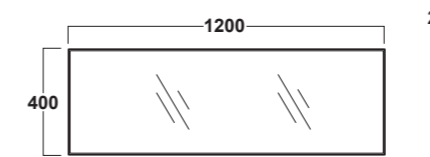

VIS 1 kg 7,5

Specchio cm 120x40.

Mirror cm 120x40.

VIS 2 kg 8

Specchio cm 140x40.

Mirror cm 140x40.

VIP 1 kg 0,3

Porta asciugamani laterale cm 46 in ottone cromato per VIM 1/VIM 2.