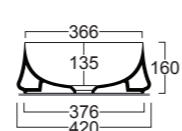

Sharp round counter top wash basin cm 42 with tap hole.

simas

SH 04

kg 11,5

Sharp lavabo ovale d'appoggio cm 60.

Sharp oval counter top wash basin cm 60.

SH 05

kg 12,5

Sharp lavabo ovale d'appoggio cm 60 monoforo - predisposto 3 fori.

Sharp oval counter top wash basin cm 60 with single hole (pre-punched 3 holes).

SH 06

kg 10

Sharp lavabo quadrato d'appoggio cm 42.

Sharp square counter top wash basin cm 42.

SH 07

kg 11

Sharp lavabo quadrato d'appoggio cm 42 monoforo.

Sharp square counter top wash basin cm 42 with tap hole.

SH 08

kg 13

Sharp lavabo rettangolare d'appoggio cm 60.

Sharp rectangular counter top wash basin cm 60.