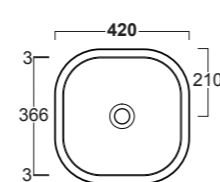

Sharp round counter top wash basin cm 50.

SH 02

kg 8

Sharp lavabo tondo d'appoggio cm 42.

Sharp round counter top wash basin cm 42.

SH 03

kg 9

Sharp lavabo tondo d'appoggio cm 42 monoforo.

Sharp round counter top wash basin cm 42 with tap hole.

simas

SH 04

kg 11,5

Sharp lavabo ovale d'appoggio cm 60.

Sharp oval counter top wash basin cm 60.

SH 05

kg 12,5

Sharp lavabo ovale d'appoggio cm 60 monoforo - predisposto 3 fori.

Sharp oval counter top wash basin cm 60 with single hole (pre-punched 3 holes).

SH 06

kg 10

Sharp lavabo quadrato d'appoggio cm 42.

Sharp square counter top wash basin cm 42.

SH 07

kg 11

Sharp lavabo quadrato d'appoggio cm 42 monoforo.

Sharp square counter top wash basin cm 42 with tap hole.

SH 08

kg 13

Sharp lavabo rettangolare d'appoggio cm 60.

Sharp rectangular counter top wash basin cm 60.