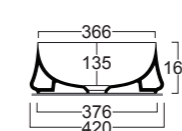

Sharp lavabo ovale d'appoggio cm 60 monoforo - predisposto 3 fori.

Sharp oval counter top wash basin cm 60 with single hole (pre-punched 3 holes).

SH 06

kg 10

Sharp lavabo quadrato d'appoggio cm 42.

Sharp square counter top wash basin cm 42.

SH 07

kg 11

Sharp lavabo quadrato d'appoggio cm 42 monoforo.

Sharp square counter top wash basin cm 42 with tap hole.

SH 08

kg 13

Sharp lavabo rettangolare d'appoggio cm 60.

Sharp rectangular counter top wash basin cm 60.