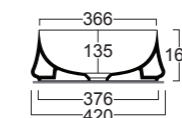

VIM 3

Cassettiera modulare cm 70x46.
Bianco Opaco.
Modular drawer cm 70x46.
Matte White finish.

schede
tecniche.

TECHNICAL INFORMATION.

SHARP

SH 01

kg 9,5

Sharp lavabo tondo d'appoggio cm 50.

Sharp round counter top wash basin cm 50.

SH 02

kg 8

Sharp lavabo tondo d'appoggio cm 42.

Sharp round counter top wash basin cm 42.

SH 03

kg 9

Sharp lavabo tondo d'appoggio cm 42 monoforo.

Sharp round counter top wash basin cm 42 with tap hole.

simas

SH 04

kg 11,5

Sharp lavabo ovale d'appoggio cm 60.

Sharp oval counter top wash basin cm 60.

SH 05

kg 12,5