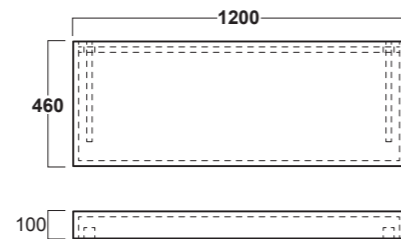

VIM 1 kg 12,5

Top d'appoggio cm 120x46 Rovere Chiaro (kit di montaggio incluso).

Wash basin top cm 120x46 Light Oak finish (fixing kit included).

VIM 2 kg 14,5

Top d'appoggio cm 140x46 Rovere Chiaro (kit di montaggio incluso).

Wash basin top cm 140x46 Light Oak finish (fixing kit included).

VIM 3 kg 21

Cassettiera modulare cm 70x46 (kit di montaggio incluso). Colori disponibili: Bianco opaco o Antracite Opaco.

Modular drawer cm 70x46 (fixing kit included). Available finish: Matte White or Matte Anthracite.

VIS 1 kg 7,5

Specchio cm 120x40.

Mirror cm 120x40.

VIS 2 kg 8

Specchio cm 140x40.

Mirror cm 140x40.

VIP 1 kg 0,3

Porta asciugamani laterale cm 46 in ottone cromato per VIM 1/VIM 2.

Chrome plated brass side towel holder cm 46 for VIM 1/VIM 2.

VIL 1 kg 0,5

Lampada a led cm 55 per VIS 1/VIS 2.

Led lamp cm 55 for VIS 1/VIS 2.

PH 100 kg 0,2

Piletta universale in ABS per piano/lavabo.

ABS universal wash basin top drain.