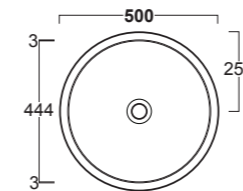

Specchio cm 120x40.
Mirror cm 120x40.

VIL 1

Lampada a Led per VIS 1/VIS 2.
Led lamp for VIS 1/VIS 2.

VIGNONI,
COMPLEMENTI

VIM 1

Top d'appoggio cm 120x46.
Rovere Chiaro.
Wash basin top cm 120x46.
Light Oak finish.

VIM 3

Cassettiera modulare cm 70x46.
Bianco Opaco.
Modular drawer cm 70x46.
Matte White finish.

schede
tecniche.

TECHNICAL INFORMATION.

SHARP

SH 01

kg 9,5

Sharp lavabo tondo d'appoggio cm 50.

Sharp round counter top wash basin cm 50.

SH 02

kg 8

Sharp lavabo tondo d'appoggio cm 42.

Sharp round counter top wash basin cm 42.

SH 03

kg 9

Sharp lavabo tondo d'appoggio cm 42 monoforo.

Sharp round counter top wash basin cm 42 with tap hole.

simas

SH 04

kg 11,5

Sharp lavabo ovale d'appoggio cm 60.

Sharp oval counter top wash basin cm 60.

SH 05

kg 12,5