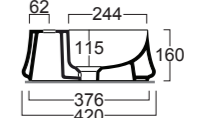

VIM 3

Cassettiera modulare cm 70x46.
Bianco Opaco.
Modular drawer cm 70x46.
Matte White finish.

schede
tecniche.

TECHNICAL INFORMATION.

SHARP

SH 01

kg 9,5

Sharp lavabo tondo d'appoggio cm 50.

Sharp round counter top wash basin cm 50.

SH 02

kg 8

Sharp lavabo tondo d'appoggio cm 42.

Sharp round counter top wash basin cm 42.

SH 03

kg 9

Sharp lavabo tondo d'appoggio cm 42 monoforo.

Sharp round counter top wash basin cm 42 with tap hole.

simas

SH 04

kg 11,5

Sharp lavabo ovale d'appoggio cm 60.

Sharp oval counter top wash basin cm 60.

SH 05

kg 12,5