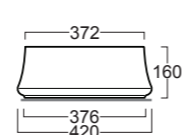

Sharp lavabo ovale d'appoggio cm 60 monoforo - predisposto 3 fori.

Sharp oval counter top wash basin cm 60 with single hole (pre-punched 3 holes).

SH 06

kg 10

Sharp lavabo quadrato d'appoggio cm 42.

Sharp square counter top wash basin cm 42.

SH 07

kg 11

Sharp lavabo quadrato d'appoggio cm 42 monoforo.

Sharp square counter top wash basin cm 42 with tap hole.

SH 08

kg 13

Sharp lavabo rettangolare d'appoggio cm 60.

Sharp rectangular counter top wash basin cm 60.