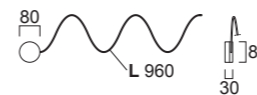

FS 3

kg 0,2

Lampada magnetica per specchio FS 2.
Magnetic lamp for mirror FS 2.

FS 2

kg 5

Specchio tondo con struttura in metallo cm 70.
Round mirror with metal frame cm 70.