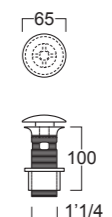

FS 1

kg 9

Specchio retroilluminato cm 70x80.
Lighted vanity mirror cm 70x80.

FS 3

kg 0,2

Lampada magnetica per specchio FS 2.
Magnetic lamp for mirror FS 2.

FS 2

kg 5

Specchio tondo con struttura in metallo cm 70.
Round mirror with metal frame cm 70.

PH 100

kg 0,2

Piletta universale in ABS per piano/lavabo.
ABS universal wash basin top drain.

Rovere Chiaro
Light Oak

Bianco Opaco
Matte White