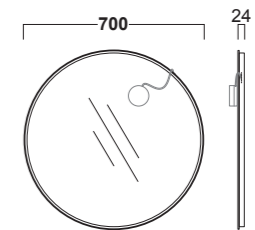

Specchio tondo con struttura in metallo cm 70.
Round mirror with metal frame cm 70.

PH 100

kg 0,2

Piletta universale in ABS per piano/lavabo.
ABS universal wash basin top drain.

Rovere Chiaro
Light Oak

Bianco Opaco
Matte White