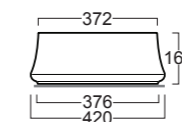

VIM 3

Cassettiera modulare cm 70x46.
Bianco Opaco.
Modular drawer cm 70x46.
Matte White finish.

schede
tecniche.

TECHNICAL INFORMATION.

SHARP

SH 01

kg 9,5

Sharp lavabo tondo d'appoggio cm 50.

Sharp round counter top wash basin cm 50.

SH 02

kg 8

Sharp lavabo tondo d'appoggio cm 42.

Sharp round counter top wash basin cm 42.

SH 03

kg 9

Sharp lavabo tondo d'appoggio cm 42 monoforo.

Sharp round counter top wash basin cm 42 with tap hole.

simas

SH 04

kg 11,5

Sharp lavabo ovale d'appoggio cm 60.

Sharp oval counter top wash basin cm 60.

SH 05

kg 12,5