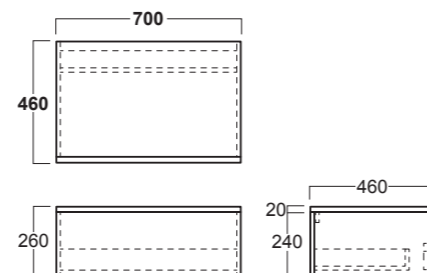

VIM 3 kg 21

Cassettiera modulare cm 70x46 (kit di montaggio incluso). Colori disponibili: Bianco opaco o Antracite Opaco.

Modular drawer cm 70x46 (fixing kit included). Available finish: Matte White or Matte Anthracite.

VIS 1 kg 7,5

Specchio cm 120x40.

Mirror cm 120x40.