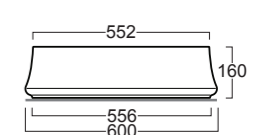

SH 09

kg 15

Sharp lavabo rettangolare d'appoggio cm 60 monoforo - predisposto 3 fori.

Sharp rectangular counter top wash basin cm 60 with single hole (pre-punched 3 holes).