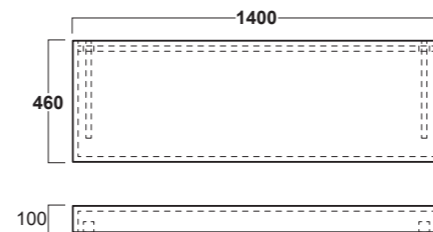

VIM 2 kg 14,5

Top d'appoggio cm 140x46 Rovere Chiaro (kit di montaggio incluso).

Wash basin top cm 140x46 Light Oak finish (fixing kit included).