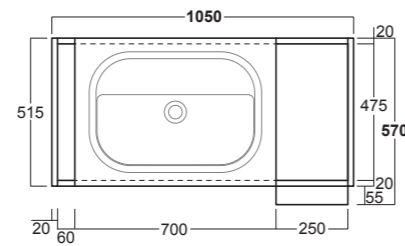

FM 1

kg 55

Struttura in metallo cm 105 con cassetto premi-apri ed elemento a giorno. Sifone salva-spazio e kit di montaggio inclusi.
Colori disponibili: Rovere scuro o cassetto Bianco Opaco e elemento a giorno e top Frassino Grigio.

*Metal frame cm 105 with push-to-open drawer, top and open cabinet. Space-saving siphon and fixing kit included.
Available finish: Dark Oak or Matte White push-to-open drawers and Grey Ashwood finish top and open cabinet.*