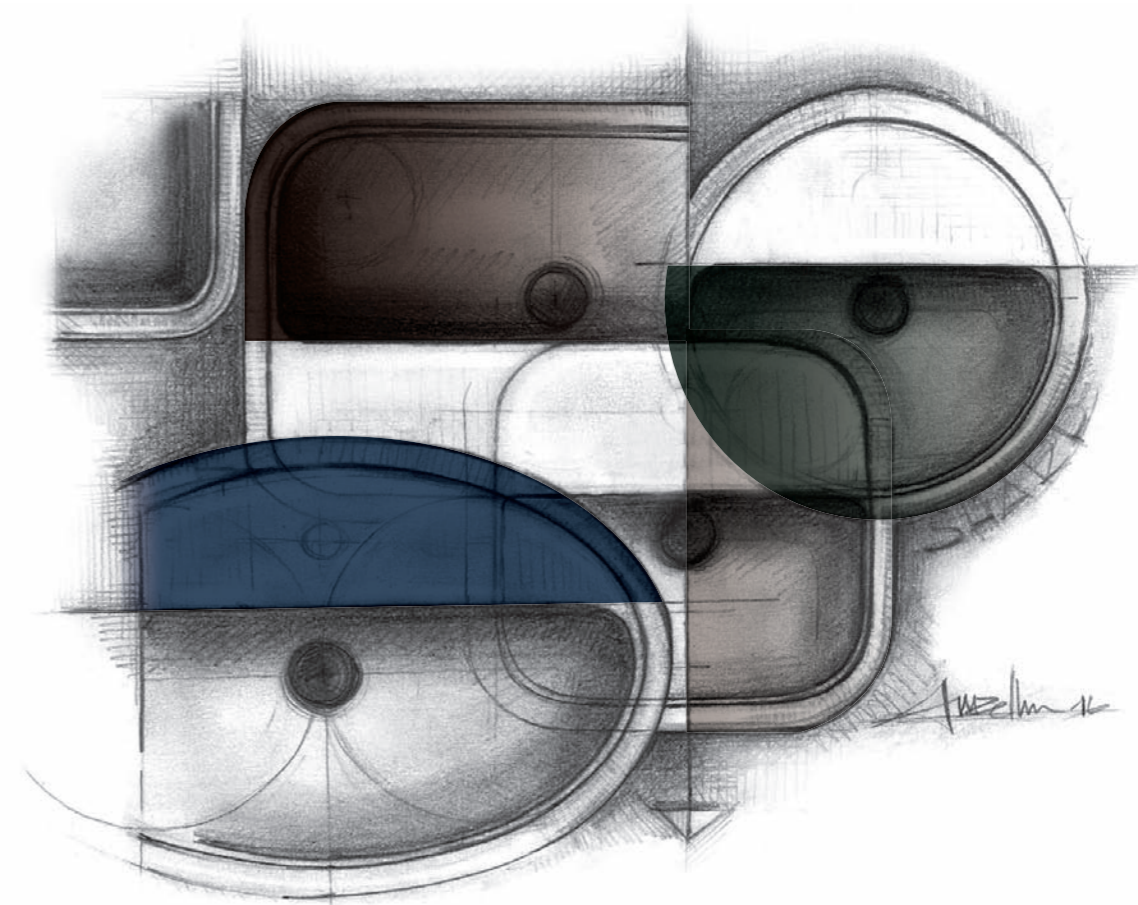

SHARP, qualità estetica e giochi cromatici.

SHARP, aesthetic quality and color effects.

Quando la geometria si diverte con il colore

Cerchio, quadrato, ovale, rettangolo per la collezione di lavabi d'appoggio d'arredo SHARP dal design essenziale, sempre stonatissimo. Con una lavorazione di alta tecnologia produttiva del vitreous china che rende il bordo millimetrico. Una collezione intelligente anche nella versione con piano rubinetteria che amplia gli spazi fruibili. Undici varianti di colore, da quelli più delicati, che soddisfano il desiderio di fluidità e rassicurazione, ai più decisi, dalle nuances calde, per appagare la voglia di naturalità. Per qualsiasi ambiente, dal piccolo al grande, dal privato al pubblico. Per dare un guizzo di vivacità alla 'stanza dell'acqua', ma anche alla parete di una camera da letto o al corner di un ambiente living.

When geometry plays with colors. Circle, square, oval, rectangle for the collection of vanity sit-on basins SHARP characterized by the essential design and very rounded shapes. With a high-tech process of vitreous-china to have a millimeter thick edge. A smart collection that in the version with tap holes broadens the spaces available. Eleven different colors, from the most delicate that satisfy the desire for fluidity and relax, up to warm colors and strong, warm hues to satisfy user's craving for genuineness. For any space from small to large, from private to public. To give a flicker of vitality not only to the 'water room' but also to the wall of a bedroom as well as in the corner of a living room.