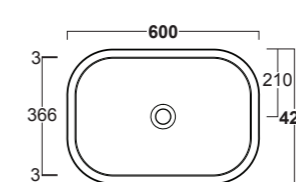

Sharp round counter top wash basin cm 42 with tap hole.

simas

SH 04

kg 11,5

Sharp lavabo ovale d'appoggio cm 60.

Sharp oval counter top wash basin cm 60.

SH 05

kg 12,5

Sharp lavabo ovale d'appoggio cm 60 monoforo - predisposto 3 fori.

Sharp oval counter top wash basin cm 60 with single hole (pre-punched 3 holes).

SH 06

kg 10

Sharp lavabo quadrato d'appoggio cm 42.

Sharp square counter top wash basin cm 42.

SH 07

kg 11

Sharp lavabo quadrato d'appoggio cm 42 monoforo.

Sharp square counter top wash basin cm 42 with tap hole.

SH 08

kg 13

Sharp lavabo rettangolare d'appoggio cm 60.

Sharp rectangular counter top wash basin cm 60.

SH 09

kg 15

Sharp lavabo rettangolare d'appoggio cm 60 monoforo - predisposto 3 fori.

Sharp rectangular counter top wash basin cm 60 with single hole (pre-punched 3 holes).

Rovere Scuro
Dark Oak

Frassino Grigio
Grey Ashwood