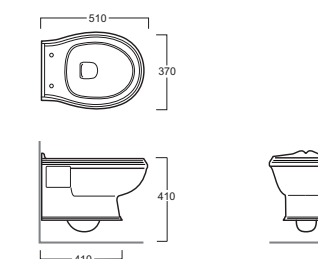

Arcade

Vaso con scarico a pavimento (AR 801) e scarico a parete (AR 811)

WC with floor outlet (AR 801) and WC with wall outlet (AR 811)

Cuvette avec décharge à sol (AR 801), cuvette avec décharge à mur (AR 811)

WC mit Bodenanschluss (Ar 801), WC mit Wandanschluss (AR 811)

Унитаз с вертикальным сливом (AR801) и горизонтальным сливом (AR811)

AR 801

Disegni Tecnici
Technical Drawings
Dessins techniques
Technische Zeichnungen
Технические чертежи

AR 811

Disegni Tecnici
Technical Drawings
Dessins techniques
Technische Zeichnungen
Технические чертежи

Arcade

Bidet sospeso monoforo senza brida

Wall hung bidet with single tap hole without rim supply

Bidet suspendu mono trou sans bride

Hänge-Bidet, Einloch

Биде подвесное с одним отверстием

AR 843

Disegni Tecnici
Technical Drawings
Dessins techniques
Technische Zeichnungen
Технические чертежи

Dati per montaggio

Installation Info
Paramètres de montage
Montageangaben
Данные для монтажа

AR 891

Disegni Tecnici
Technical Drawings
Dessins techniques
Technische Zeichnungen
Технические чертежи

Dati per montaggio

Installation Info
Paramètres de montage
Montageangaben
Данные для монтажа

Vaso sospeso

Wall hung WC

Cuvette suspendue

Hänge-WC

Унитаз подвесной

AR 841

Disegni Tecnici
Technical Drawings
Dessins techniques
Technische Zeichnungen
Технические чертежи

Dati per montaggio

Installation Info
Paramètres de montage
Montageangaben
Данные для монтажа