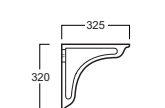

Arcade

Struttura per consolle AR 864

Stand for console AR 864

Structure pour console AR 864

Untergestell für Konsole AR 864

Корпус консоли для умывальника AR 864

AR CG1

Disegni Tecnici

Technical Drawings
Dessins techniques
Technische Zeichnungen
Технические чертежи

Arcade

Gamba in ceramica per consolle AR864/AR874.
Necessarie due unità per installazione consolle.

Ceramic leg for console AR864/AR874. Two pieces are needed for the installation.

Jambe en céramique pour console AR864/AR874. Deux pièces sont nécessaires pour l'installation de la console.

Stützfuß in Keramik für Konsole AR864/AR874. Es werden für Installation Konsole zwei Einheiten benötigt.

Керамическая нога для консоли AR864/AR874. Нужно 2 шт. для установки консоли

GB 001

Disegni Tecnici

Technical Drawings
Dessins techniques
Technische Zeichnungen
Технические чертежи

Struttura per consolle AR 874

Stand for console AR 874

Structure pour console AR 874

Untergestell für Konsole AR 874

Корпус консоли для умывальника AR 874

AR CG2

Disegni Tecnici

Technical Drawings
Dessins techniques
Technische Zeichnungen
Технические чертежи

Mensola in ceramica per consolle AR864/AR874.
Necessarie due unità per installazione consolle.

Ceramic bracket for console AR864/AR874. Two pieces are needed for the installation.

Etagère en céramique pour console AR864/AR874. Deux pièces sont nécessaires pour l'installation de la console.

Halterung in Keramik für Konsole AR864/AR874. Es werden für Installation Konsole zwei Einheiten benötigt.

Керамический кронштейн для консоли AR864/AR874. Нужно 2 шт. для установки консоли

MNSLEN

Disegni Tecnici

Technical Drawings
Dessins techniques
Technische Zeichnungen
Технические чертежи