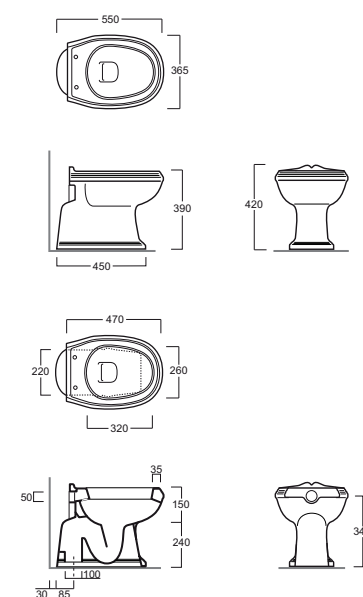

Arcade

Vaso con scarico a pavimento (AR 801) e scarico a parete (AR 811)

WC with floor outlet (AR 801) and WC with wall outlet (AR 811)

Cuvette avec décharge à sol (AR 801), cuvette avec décharge à mur (AR 811)

WC mit Bodenanschluss (Ar 801), WC mit Wandanschluss (AR 811)

Унитаз с вертикальным сливом (AR801) и горизонтальным сливом (AR811)

AR 801

Disegni Tecnici
Technical Drawings
Dessins techniques
Technische Zeichnungen
Технические чертежи

AR 811

Disegni Tecnici
Technical Drawings
Dessins techniques
Technische Zeichnungen
Технические чертежи

Arcade

Bidet sospeso monoforo senza brida

Wall hung bidet with single tap hole without rim supply

Bidet suspendu mono trou sans bride

Hänge-Bidet, Einloch

Биде подвесное с одним отверстием

AR 843

Disegni Tecnici
Technical Drawings
Dessins techniques
Technische Zeichnungen
Технические чертежи

Dati per montaggio

Installation Info
Paramètres de montage
Montageangaben
Данные для монтажа

AR 891

Disegni Tecnici
Technical Drawings
Dessins techniques
Technische Zeichnungen
Технические чертежи

Dati per montaggio

Installation Info
Paramètres de montage
Montageangaben
Данные для монтажа

Vaso sospeso

Wall hung WC

Cuvette suspendue

Hänge-WC

Унитаз подвесной

AR 841

Disegni Tecnici
Technical Drawings
Dessins techniques
Technische Zeichnungen
Технические чертежи

Dati per montaggio

Installation Info
Paramètres de montage
Montageangaben
Данные для монтажа