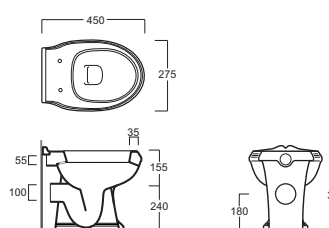

Dati per montaggio

Installation Info
Paramètres de montage
Montageangaben
Данные для монтажа

AR 841 kg 17

Vaso sospeso

Wall hung WC

Cuvette suspendue

Hänge-WC

Унитаз подвесной

AR 841

Disegni Tecnici
Technical Drawings
Dessins techniques
Technische Zeichnungen
Технические чертежи

Dati per montaggio

Installation Info
Paramètres de montage
Montageangaben
Данные для монтажа