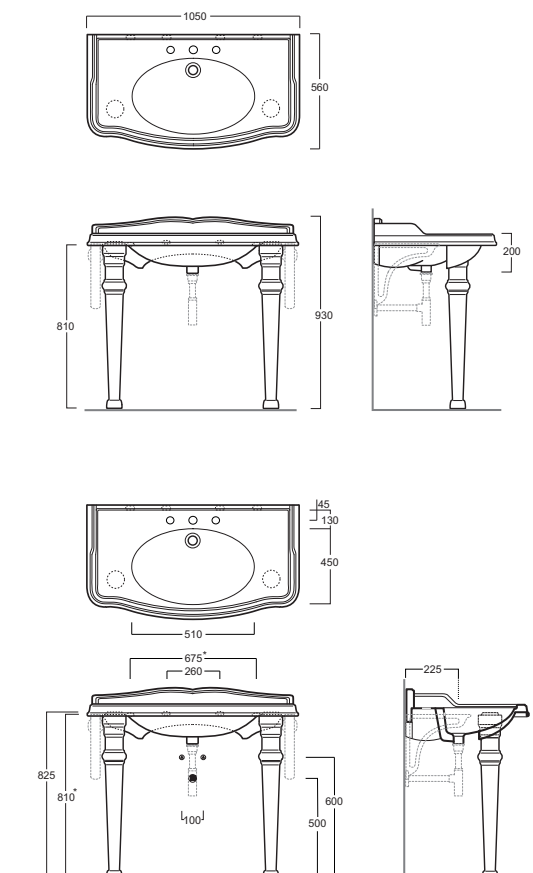

Arcade

AR 835

Disegni Tecnici
Technical Drawings
Dessins techniques
Technische Zeichnungen
Технические чертежи

AR 835 kg 15

Lavabo 67 semincasso monoforo predisposto per rubinetteria a tre fori

Semi inset single hole washbasin 67 pre-punched for three tap holes

Lavabo 67 semi emboîté mono trou prédisposé pour robinet à trois trou

Halbeinbaubecken 67, Einloch, für Dreilocharmatur vorgesehen

Раковина 67 полувстроенная с одним отверстием и двумя намеченными под смеситель на 3 отверстия

Dati per montaggio
Installation Info
Paramètres de montage
Montageangaben
Данные для монтажа

Arcade

AR 864

Disegni Tecnici
Technical Drawings
Dessins techniques
Technische Zeichnungen
Технические чертежи

AR 864 kg 28

Consolle 90 monoforo predisposto per rubinetteria a tre fori. Installazione su struttura, gambe o mensole.

Single hole console 90 pre-punched for three tap holes. To be mounted on stand, legs or brackets.

Console 90 mono trou prédisposé pour robinet à trois trou. Installation sur structure, jambe ou étagère

Konsole 90, Einloch, für Dreilocharmatur vorgesehen, Installation auf Undergestell, Stützfuß oder Halterung

Консоль 90 с одним отверстием и двумя намеченными под смеситель на 3 отверстия. Установка на керамические ноги или кронштейны

Dati per montaggio
Installation Info
Paramètres de montage
Montageangaben
Данные для монтажа

AR 859

Disegni Tecnici
Technical Drawings
Dessins techniques
Technische Zeichnungen
Технические чертежи

AR 859 kg 11

Lavabo ad incasso monoforo predisposto per rubinetteria a tre fori

Fully inset single hole washbasin pre-punched for three tap holes.

Lavabo emboîté mono trou prédisposé pour robinet à trois trou.

Einbauwaschbecken, Einloch, für Dreilocharmatur vorgesehen.