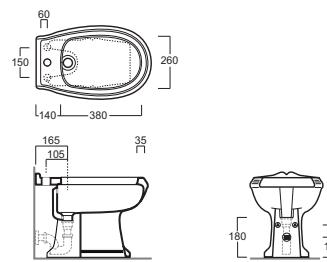

Dati per montaggio
Installation Info
Paramètres de montage
Montageangaben
Данные для монтажа

AR 833 kg 17

Bidet monoforo senza brida predisposto per rubinetteria a tre fori

Single hole bidet without rim supply pre-punched for three tap holes

Bidet mono trou sans bride prédisposé pour robinetterie à trois trous

Bidet, Einloch, ohne Schelle für Dreilocharmatur

Биде без желоба с одним отверстием и двумя намеченными под смеситель на 3 отверстия

AR 833

Disegni Tecnici
Technical Drawings
Dessins techniques
Technische Zeichnungen
Технические чертежи