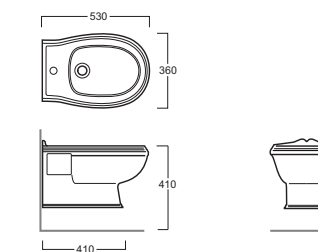

Arcade

Vaso con scarico a pavimento (AR 801) e scarico a parete (AR 811)

WC with floor outlet (AR 801) and WC with wall outlet (AR 811)

Cuvette avec décharge à sol (AR 801), cuvette avec décharge à mur (AR 811)

WC mit Bodenanschluss (Ar 801), WC mit Wandanschluss (AR 811)

Унитаз с вертикальным сливом (AR801) и горизонтальным сливом (AR811)

AR 801

Disegni Tecnici
Technical Drawings
Dessins techniques
Technische Zeichnungen
Технические чертежи

AR 811

Disegni Tecnici
Technical Drawings
Dessins techniques
Technische Zeichnungen
Технические чертежи

Arcade

Bidet sospeso monoforo senza brida

Wall hung bidet with single tap hole without rim supply

Bidet suspendu mono trou sans bride

Hänge-Bidet, Einloch

Биде подвесное с одним отверстием

AR 843

Disegni Tecnici
Technical Drawings
Dessins techniques
Technische Zeichnungen
Технические чертежи

Dati per montaggio

Installation Info
Paramètres de montage
Montageangaben
Данные для монтажа

AR 891

Disegni Tecnici
Technical Drawings
Dessins techniques
Technische Zeichnungen
Технические чертежи

Dati per montaggio

Installation Info
Paramètres de montage
Montageangaben
Данные для монтажа

Vaso sospeso

Wall hung WC

Cuvette suspendue

Hänge-WC

Унитаз подвесной

AR 841

Disegni Tecnici
Technical Drawings
Dessins techniques
Technische Zeichnungen
Технические чертежи

Dati per montaggio

Installation Info
Paramètres de montage
Montageangaben
Данные для монтажа