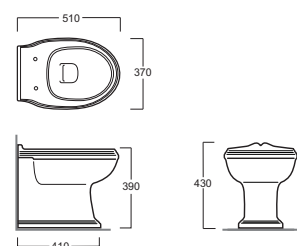

Dati per montaggio

Installation Info
Paramètres de montage
Montageangaben
Данные для монтажа

AR 841 kg 17

Vaso sospeso

Wall hung WC

Cuvette suspendue

Hänge-WC

Унитаз подвесной

AR 841

Disegni Tecnici
Technical Drawings
Dessins techniques
Technische Zeichnungen
Технические чертежи

Dati per montaggio

Installation Info
Paramètres de montage
Montageangaben
Данные для монтажа