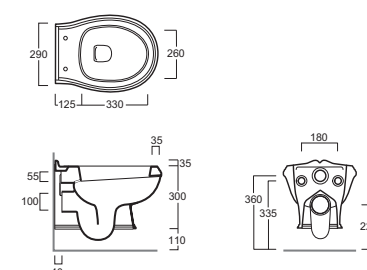

Arcade

Vaso con scarico a pavimento (AR 801) e scarico a parete (AR 811)

WC with floor outlet (AR 801) and WC with wall outlet (AR 811)

Cuvette avec décharge à sol (AR 801), cuvette avec décharge à mur (AR 811)

WC mit Bodenanschluss (Ar 801), WC mit Wandanschluss (AR 811)

Унитаз с вертикальным сливом (AR801) и горизонтальным сливом (AR811)

AR 801

Disegni Tecnici
Technical Drawings
Dessins techniques
Technische Zeichnungen
Технические чертежи

AR 811

Disegni Tecnici
Technical Drawings
Dessins techniques
Technische Zeichnungen
Технические чертежи

Arcade

Bidet sospeso monoforo senza brida

Wall hung bidet with single tap hole without rim supply

Bidet suspendu mono trou sans bride

Hänge-Bidet, Einloch

Биде подвесное с одним отверстием

AR 843

Disegni Tecnici
Technical Drawings
Dessins techniques
Technische Zeichnungen
Технические чертежи

Dati per montaggio

Installation Info
Paramètres de montage
Montageangaben
Данные для монтажа

AR 891

Disegni Tecnici
Technical Drawings
Dessins techniques
Technische Zeichnungen
Технические чертежи

Dati per montaggio

Installation Info
Paramètres de montage
Montageangaben
Данные для монтажа

Vaso sospeso

Wall hung WC

Cuvette suspendue

Hänge-WC

Унитаз подвесной

AR 841

Disegni Tecnici
Technical Drawings
Dessins techniques
Technische Zeichnungen
Технические чертежи

Dati per montaggio

Installation Info
Paramètres de montage
Montageangaben
Данные для монтажа