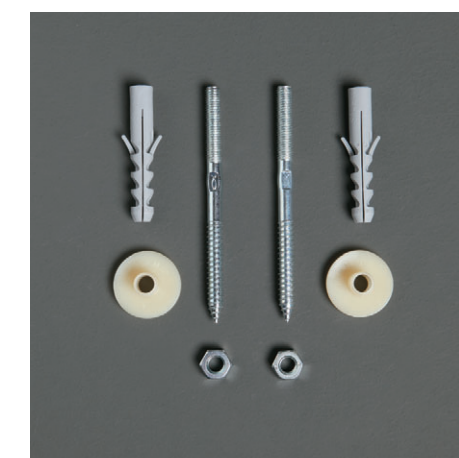

**Coppia staffe di fissaggio per vaso o bidet sospesi**

A pair of brackets for wall hung WC or bidet

Paire d'étriers de fixation pour cuvette ou bidet suspendus

Paar Befestigungshalterungen für Wandklosett oder Wandbidets

Пара крепёжных скоб для подвесных унитаза или биде

F 84

F89

kg 0,18

**Set viti di fissaggio per lavabo**

Set fixing screws for washbasin

Set de vis de fixation pour lavabo

Montageset Waschbecken