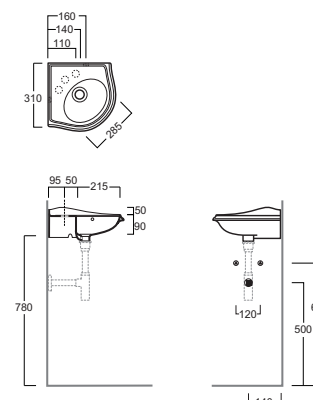

Arcade

Lavamani 37 sospeso predisposto per rubinetteria monoforo destra e sinistra

Wall hung wash-hand basin 37 pre-punched for right and left tap holes

Lave mains 37 suspendu prédisposé pour robinet mono trou droite et gauche

Handwaschbecken 37, wandhängend, für Einlocharmatur rechts oder links

Маленькая подвесная раковина 37 с намеченными отверстиями справа и слева

AR 035

Disegni Tecnici
Technical Drawings
Dessins techniques
Technische Zeichnungen
Технические чертежи

Dati per montaggio
Installation Info
Paramètres de montage
Montageangaben
Данные для монтажа

AR 036

Disegni Tecnici
Technical Drawings
Dessins techniques
Technische Zeichnungen
Технические чертежи

Lavamani 34 ad angolo sospeso predisposto per rubinetteria monoforo centrale o destra e sinistra

Wall hung corner wash-hand basin 34 pre-punched for central or right and left tap holes

Lave mains 34 à angle suspendu pour robinet mono trou central ou droite et gauche

Eckhandwaschbecken 34, wandhängend, für Einlocharmatur mittig, rechts oder links

Маленькая подвесная угловая раковина 34 с намеченными отверстиями справа и слева

Dati per montaggio
Installation Info
Paramètres de montage
Montageangaben
Данные для монтажа

Arcade

Lavabo 57 ad angolo monoforo predisposto per rubinetteria a tre fori. Installazione sospesa o su struttura. Mensola in ceramica sotto lavabo.

Single hole corner washbasin 57 pre-punched for three tap holes. Wall hung or to be mounted on stand. Ceramic under basin shelf.

Lavabo 57 à angle mono trou prédisposé pour robinet à trois trou. Installation suspendue ou sur une structure. Étagère en céramique sous lavabo