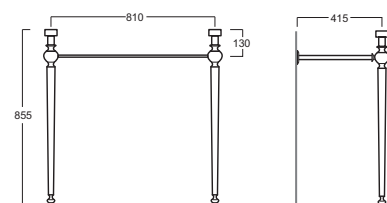

MNSLEN kg 2

Mensola in ceramica per consolle AR864/AR874.
Necessarie due unità per installazione consolle.

Ceramic bracket for console AR864/AR874. Two pieces are needed for the installation.

Etagère en céramique pour console AR864/AR874. Deux pièces sont nécessaires pour l'installation de la console.

Halterung in Keramik für Konsole AR864/AR874. Es werden für Installation Konsole zwei Einheiten benötigt.

Керамический кронштейн для консоли AR864/AR874. Нужно 2 шт. для установки консоли

MNSLEN

Disegni Tecnici

Technical Drawings
Dessins techniques
Technische Zeichnungen
Технические чертежи