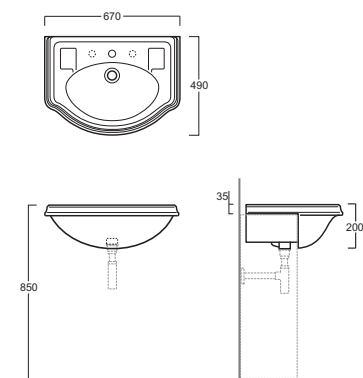

Arcade

AR 835

Disegni Tecnici
Technical Drawings
Dessins techniques
Technische Zeichnungen
Технические чертежи

AR 835 kg 15

Lavabo 67 semincasso monoforo predisposto per rubinetteria a tre fori

Semi inset single hole washbasin 67 pre-punched for three tap holes

Lavabo 67 semi emboîté mono trou prédisposé pour robinet à trois trou

Halbeinbaubecken 67, Einloch, für Dreilocharmatur vorgesehen

Раковина 67 полувстроенная с одним отверстием и двумя намеченными под смеситель на 3 отверстия

Dati per montaggio
Installation Info
Paramètres de montage
Montageangaben
Данные для монтажа

Arcade

AR 864

Disegni Tecnici
Technical Drawings
Dessins techniques
Technische Zeichnungen
Технические чертежи

AR 864 kg 28

Consolle 90 monoforo predisposto per rubinetteria a tre fori. Installazione su struttura, gambe o mensole.

Single hole console 90 pre-punched for three tap holes. To be mounted on stand, legs or brackets.

Console 90 mono trou prédisposé pour robinet à trois trou. Installation sur structure, jambe ou étagère

Konsole 90, Einloch, für Dreilocharmatur vorgesehen, Installation auf Undergestell, Stützfuß oder Halterung

Консоль 90 с одним отверстием и двумя намеченными под смеситель на 3 отверстия. Установка на керамические ноги или кронштейны

Dati per montaggio
Installation Info
Paramètres de montage
Montageangaben
Данные для монтажа

AR 859

Disegni Tecnici
Technical Drawings
Dessins techniques
Technische Zeichnungen
Технические чертежи

AR 859 kg 11

Lavabo ad incasso monoforo predisposto per rubinetteria a tre fori

Fully inset single hole washbasin pre-punched for three tap holes.

Lavabo emboîté mono trou prédisposé pour robinet à trois trou.

Einbauwaschbecken, Einloch, für Dreilocharmatur vorgesehen.