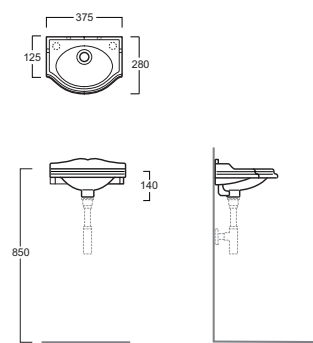

Arcade

Lavamani 37 sospeso predisposto per rubinetteria monoforo destra e sinistra

Wall hung wash-hand basin 37 pre-punched for right and left tap holes

Lave mains 37 suspendu prédisposé pour robinet mono trou droite et gauche

Handwaschbecken 37, wandhängend, für Einlocharmatur rechts oder links

Маленькая подвесная раковина 37 с намеченными отверстиями справа и слева

AR 035

Disegni Tecnici
Technical Drawings
Dessins techniques
Technische Zeichnungen
Технические чертежи

Dati per montaggio
Installation Info
Paramètres de montage
Montageangaben
Данные для монтажа

AR 036

Disegni Tecnici
Technical Drawings
Dessins techniques
Technische Zeichnungen
Технические чертежи

Lavamani 34 ad angolo sospeso predisposto per rubinetteria monoforo centrale o destra e sinistra

Wall hung corner wash-hand basin 34 pre-punched for central or right and left tap holes

Lave mains 34 à angle suspendu pour robinet mono trou central ou droite et gauche

Eckhandwaschbecken 34, wandhängend, für Einlocharmatur mittig, rechts oder links

Маленькая подвесная угловая раковина 34 с намеченными отверстиями справа и слева

Dati per montaggio
Installation Info
Paramètres de montage
Montageangaben
Данные для монтажа

Arcade

Lavabo 57 ad angolo monoforo predisposto per rubinetteria a tre fori. Installazione sospesa o su struttura. Mensola in ceramica sotto lavabo.

Single hole corner washbasin 57 pre-punched for three tap holes. Wall hung or to be mounted on stand. Ceramic under basin shelf.

Lavabo 57 à angle mono trou prédisposé pour robinet à trois trou. Installation suspendue ou sur une structure. Étagère en céramique sous lavabo