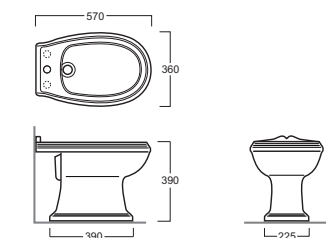

Arcade

Lavabo 73 con spalliera monoforo predisposto per rubinetteria a tre fori. Installazione su colonna AR 805

Single hole washbasin 73 with upstand - pre-punched for three tap holes. To be mounted on pedestal AR 805

Lavabo 73 avec dossier mono trois prédisposé pour robinet à trois trous. Installation sur colonne AR 805

Waschbecken 73 mit hohem Rand, Einloch, für Dreilocharmatur vorgesehen. Installation auf Säule AR 805

Умывальник 73 с настенной плитой с одним отверстием, предусмотренный для сантехнической арматуры на три отверстия. Установка на колонне AR 805

AR 834 AR 805

Disegni Tecnici
Technical Drawings
Dessins techniques
Technische Zeichnungen
Технические чертежи

Dati per montaggio
Installation Info
Paramètres de montage
Montageangaben
Данные для монтажа

Lavabo 73 senza spalliera monoforo predisposto per rubinetteria a tre fori. Installazione su colonna AR 805

Single hole washbasin 73 without upstand - pre-punched for three tap holes. To be mounted on pedestal AR 805

Lavabo 73 sans dossier mono trois prédisposé pour robinet à trois trous. Installation on pedestal AR 805

Waschbecken 73 ohne hohem Rand, Einloch, für Dreilocharmatur vorgesehen. Installation auf Säule AR 805

Умывальник 73 без настенной плиты с одним отверстием, предусмотренный для сантехнической арматуры на три отверстия. Установка на колонне AR 805

AR 854 AR 805

Disegni Tecnici
Technical Drawings
Dessins techniques
Technische Zeichnungen
Технические чертежи

Dati per montaggio
Installation Info
Paramètres de montage
Montageangaben
Данные для монтажа

Arcade

Bidet monoforo con brida predisposto per rubinetteria a tre fori

Single hole bidet with rim supply pre-punched for three tap holes

Bidet mono trou avec une bride pour robinetterie à trois trous