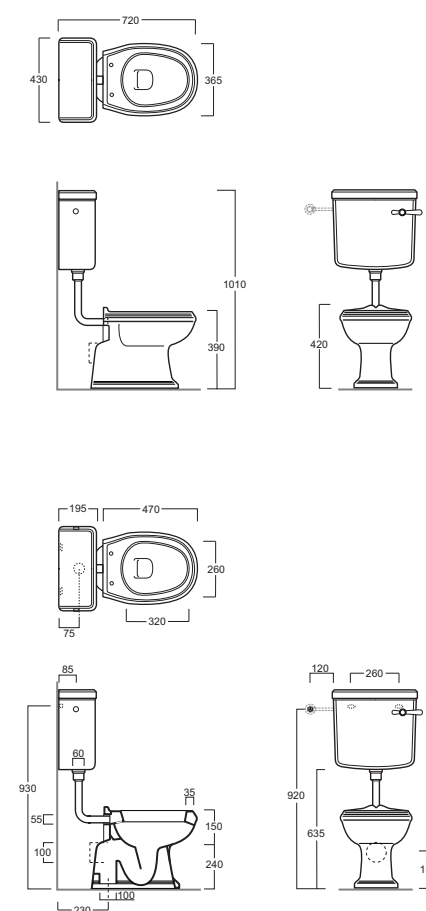

AR 812 kg 16

Cassetta a zaino con coperchio per vaso AR 801 e AR 811

Low-level cistern with lid for WC AR 801 and AR 811

Caisse à sac à dos avec couvercle pour cuvette AR 801 et AR 811

Niedrigstand-Spülkasten mit Deckel für WC AR 801 und AR 811

Устанавливаемый сзади бачок с крышкой для унитаза AR 801 и AR 811

AR 812

Disegni Tecnici
Technical Drawings
Dessins techniques
Technische Zeichnungen
Технические чертежи