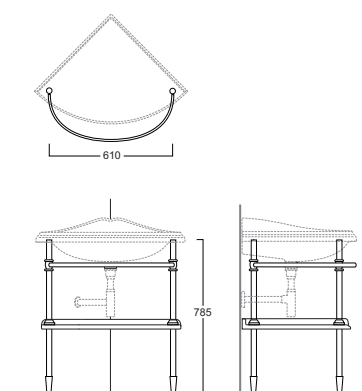

Arcade

Lavamani 37 sospeso predisposto per rubinetteria monoforo destra e sinistra

Wall hung wash-hand basin 37 pre-punched for right and left tap holes

Lave mains 37 suspendu prédisposé pour robinet mono trou droite et gauche

Handwaschbecken 37, wandhängend, für Einlocharmatur rechts oder links

Маленькая подвесная раковина 37 с намеченными отверстиями справа и слева

AR 035

Disegni Tecnici
Technical Drawings
Dessins techniques
Technische Zeichnungen
Технические чертежи

Dati per montaggio
Installation Info
Paramètres de montage
Montageangaben
Данные для монтажа

AR 036

Disegni Tecnici
Technical Drawings
Dessins techniques
Technische Zeichnungen
Технические чертежи

Lavamani 34 ad angolo sospeso predisposto per rubinetteria monoforo centrale o destra e sinistra

Wall hung corner wash-hand basin 34 pre-punched for central or right and left tap holes

Lave mains 34 à angle suspendu pour robinet mono trou central ou droite et gauche

Eckhandwaschbecken 34, wandhängend, für Einlocharmatur mittig, rechts oder links

Маленькая подвесная угловая раковина 34 с намеченными отверстиями справа и слева

Dati per montaggio
Installation Info
Paramètres de montage
Montageangaben
Данные для монтажа

Arcade

Lavabo 57 ad angolo monoforo predisposto per rubinetteria a tre fori. Installazione sospesa o su struttura. Mensola in ceramica sotto lavabo.

Single hole corner washbasin 57 pre-punched for three tap holes. Wall hung or to be mounted on stand. Ceramic under basin shelf.

Lavabo 57 à angle mono trou prédisposé pour robinet à trois trou. Installation suspendue ou sur une structure. Étagère en céramique sous lavabo