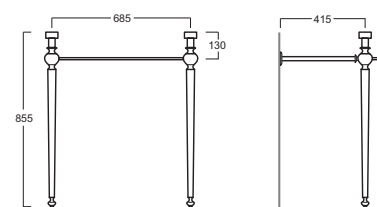

Arcade

Struttura per consolle AR 864

Stand for console AR 864

Structure pour console AR 864

Untergestell für Konsole AR 864

Корпус консоли для умывальника AR 864

AR CG1

Disegni Tecnici

Technical Drawings
Dessins techniques
Technische Zeichnungen
Технические чертежи

Arcade

Gamba in ceramica per consolle AR864/AR874.
Necessarie due unità per installazione consolle.

Ceramic leg for console AR864/AR874. Two pieces are needed for the installation.

Jambe en céramique pour console AR864/AR874. Deux pièces sont nécessaires pour l'installation de la console.

Stützfuß in Keramik für Konsole AR864/AR874. Es werden für Installation Konsole zwei Einheiten benötigt.

Керамическая нога для консоли AR864/AR874. Нужно 2 шт. для установки консоли

GB 001

Disegni Tecnici

Technical Drawings
Dessins techniques
Technische Zeichnungen
Технические чертежи

Struttura per consolle AR 874

Stand for console AR 874

Structure pour console AR 874

Untergestell für Konsole AR 874

Корпус консоли для умывальника AR 874

AR CG2

Disegni Tecnici

Technical Drawings
Dessins techniques
Technische Zeichnungen
Технические чертежи

Mensola in ceramica per consolle AR864/AR874.
Necessarie due unità per installazione consolle.

Ceramic bracket for console AR864/AR874. Two pieces are needed for the installation.

Etagère en céramique pour console AR864/AR874. Deux pièces sont nécessaires pour l'installation de la console.

Halterung in Keramik für Konsole AR864/AR874. Es werden für Installation Konsole zwei Einheiten benötigt.

Керамический кронштейн для консоли AR864/AR874. Нужно 2 шт. для установки консоли

MNSLEN

Disegni Tecnici

Technical Drawings
Dessins techniques
Technische Zeichnungen
Технические чертежи