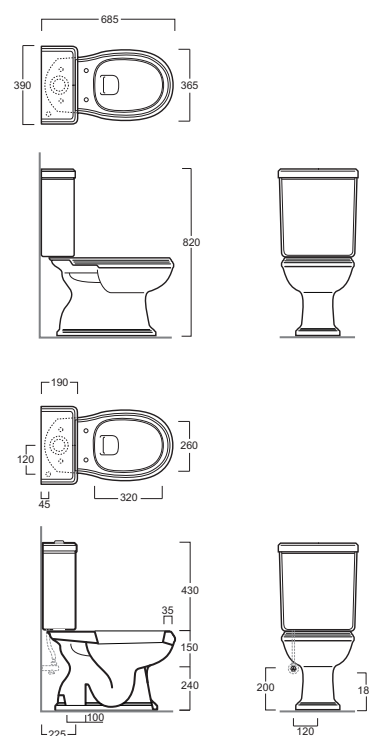

AR 821 / AR 822

Disegni Tecnici
Technical Drawings
Dessins techniques
Technische Zeichnungen
Технические чертежи