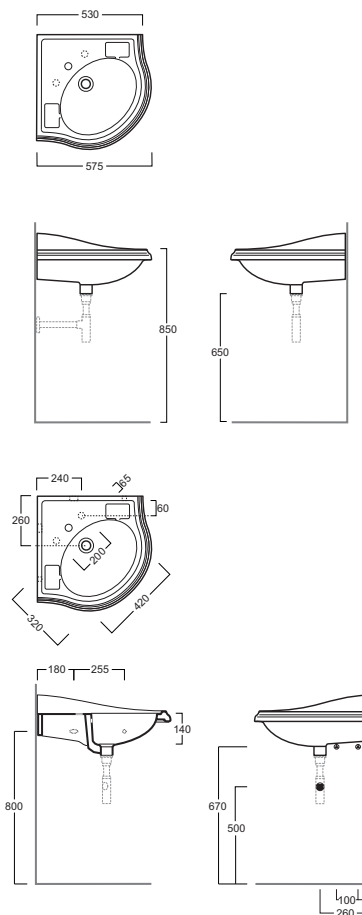

Arcade

Lavamani 37 sospeso predisposto per rubinetteria monoforo destra e sinistra

Wall hung wash-hand basin 37 pre-punched for right and left tap holes

Lave mains 37 suspendu prédisposé pour robinet mono trou droite et gauche

Handwaschbecken 37, wandhängend, für Einlocharmatur rechts oder links

Маленькая подвесная раковина 37 с намеченными отверстиями справа и слева

AR 035

Disegni Tecnici
Technical Drawings
Dessins techniques
Technische Zeichnungen
Технические чертежи

Dati per montaggio
Installation Info
Paramètres de montage
Montageangaben
Данные для монтажа

AR 036

Disegni Tecnici
Technical Drawings
Dessins techniques
Technische Zeichnungen
Технические чертежи

Lavamani 34 ad angolo sospeso predisposto per rubinetteria monoforo centrale o destra e sinistra

Wall hung corner wash-hand basin 34 pre-punched for central or right and left tap holes

Lave mains 34 à angle suspendu pour robinet mono trou central ou droite et gauche

Eckhandwaschbecken 34, wandhängend, für Einlocharmatur mittig, rechts oder links

Маленькая подвесная угловая раковина 34 с намеченными отверстиями справа и слева

Dati per montaggio
Installation Info
Paramètres de montage
Montageangaben
Данные для монтажа

Arcade

Lavabo 57 ad angolo monoforo predisposto per rubinetteria a tre fori. Installazione sospesa o su struttura. Mensola in ceramica sotto lavabo.

Single hole corner washbasin 57 pre-punched for three tap holes. Wall hung or to be mounted on stand. Ceramic under basin shelf.

Lavabo 57 à angle mono trou prédisposé pour robinet à trois trou. Installation suspendue ou sur une structure. Étagère en céramique sous lavabo