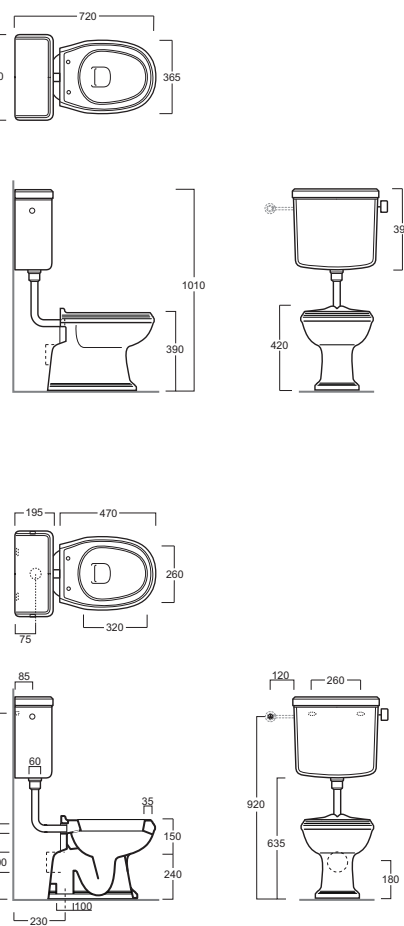

AR 802 kg 17

Cassetta con coperchio ad installazione alta per vaso AR801 e AR 811

High-level cistern with lid for WC AR 801 and AR 811

Caisse avec couvercle à installation haute pour cuvette AR 801 et AR 811

Spülkasten mit Deckel, für Hochinstallation für WC AR 801 und AR 811

Высокий бачок с крышкой для унитаза AR 801 и AR 811

AR 802

Disegni Tecnici
Technical Drawings
Dessins techniques
Technische Zeichnungen
Технические чертежи