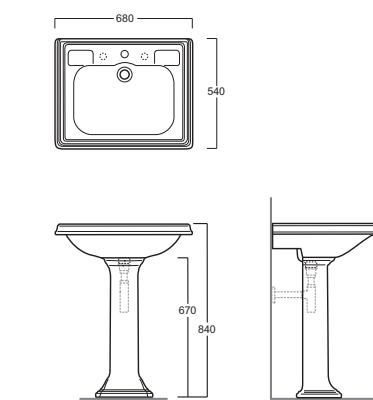

Arcade

Coppia mensole in metallo laccato bianco per consolle AR864/AR874 e lavabi AR824/AR834/AR854

A set of white lacquered metal brackets for console AR864/AR874 and washbasin AR824/AR834/AR854

Etagère laqué blanc pour consolle AR864/AR874 et lavabos AR824/AR834/AR854

Halterung, weiß lackiert für Konsole AR864/AR874 und Waschbecken AR824/AR834/AR854

Кронштейн, материал – лакированная латунь белого цвета. Для консолей AR864/AR874 - AR824/AR834/AR854

MNSAR

Disegni Tecnici

Technical Drawings
Dessins techniques
Technische Zeichnungen
Технические чертежи

Arcade

Lavabo 68 con spalliera monoforo predisposto per rubinetteria a tre fori. Installazione su colonna AR 805

Single hole washbasin 68 with upstand - pre-punched for three tap holes. To be mounted on pedestal AR 805

Lavabo 68 avec dossier mono trois prédisposé pour robinet à trois trous. Installation sur colonne AR 805

Waschbecken 68 mit hohem Rand, Einloch, für Dreilocharmatur vorgesehen. Installation auf Säule AR 805

Умывальник 68 с настенной плитой с одним отверстием, предусмотренный для сантехнической арматуры на три отверстия. Установка на колонне AR 805

AR 824 AR 805

Disegni Tecnici

Technical Drawings
Dessins techniques
Technische Zeichnungen
Технические чертежи

Dati per montaggio

Installation Info
Paramètres de montage
Montageangaben
Данные для монтажа

Lavabo 59 con spalliera monoforo predisposto per rubinetteria a tre fori. Installazione su colonna AR 815

Single hole washbasin 59 with upstand - pre-punched for three tap holes. To be mounted on pedestal AR 815

Lavabo 59 avec dossier mono trou prédisposé pour les robinets à trois trous. Installation sur colonne AR 815