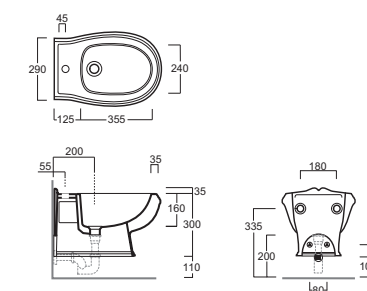

Dati per montaggio

Installation Info
Paramètres de montage
Montageangaben
Данные для монтажа