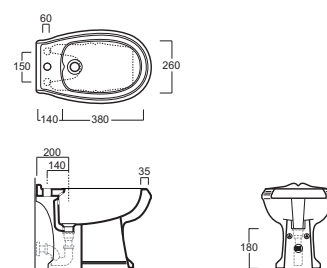

Dati per montaggio
Installation Info
Paramètres de montage
Montageangaben
Данные для монтажа