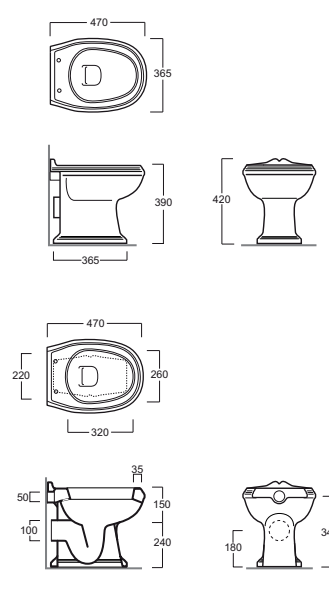

AR 811

Disegni Tecnici
Technical Drawings
Dessins techniques
Technische Zeichnungen
Технические чертежи