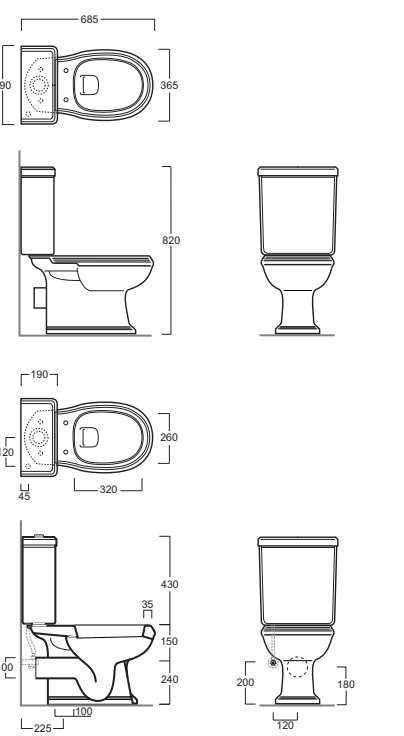

AR 831 / AR 822

Disegni Tecnici
Technical Drawings
Dessins techniques
Technische Zeichnungen
Технические чертежи