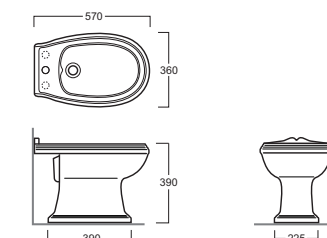

Arcade

Lavabo 73 con spalliera monoforo predisposto per rubinetteria a tre fori. Installazione su colonna AR 805

Single hole washbasin 73 with upstand - pre-punched for three tap holes. To be mounted on pedestal AR 805

Lavabo 73 avec dossier mono trois prédisposé pour robinet à trois trous. Installation sur colonne AR 805

Waschbecken 73 mit hohem Rand, Einloch, für Dreilocharmatur vorgesehen. Installation auf Säule AR 805

Умывальник 73 с настенной плитой с одним отверстием, предусмотренный для сантехнической арматуры на три отверстия. Установка на колонне AR 805

AR 834 AR 805

Disegni Tecnici
Technical Drawings
Dessins techniques
Technische Zeichnungen
Технические чертежи

Dati per montaggio
Installation Info
Paramètres de montage
Montageangaben
Данные для монтажа

Lavabo 73 senza spalliera monoforo predisposto per rubinetteria a tre fori. Installazione su colonna AR 805

Single hole washbasin 73 without upstand - pre-punched for three tap holes. To be mounted on pedestal AR 805

Lavabo 73 sans dossier mono trois prédisposé pour robinet à trois trous. Installation on pedestal AR 805

Waschbecken 73 ohne hohem Rand, Einloch, für Dreilocharmatur vorgesehen. Installation auf Säule AR 805

Умывальник 73 без настенной плиты с одним отверстием, предусмотренный для сантехнической арматуры на три отверстия. Установка на колонне AR 805

AR 854 AR 805

Disegni Tecnici
Technical Drawings
Dessins techniques
Technische Zeichnungen
Технические чертежи

Dati per montaggio
Installation Info
Paramètres de montage
Montageangaben
Данные для монтажа

Arcade

Bidet monoforo con brida predisposto per rubinetteria a tre fori

Single hole bidet with rim supply pre-punched for three tap holes

Bidet mono trou avec une bride pour robinetterie à trois trous