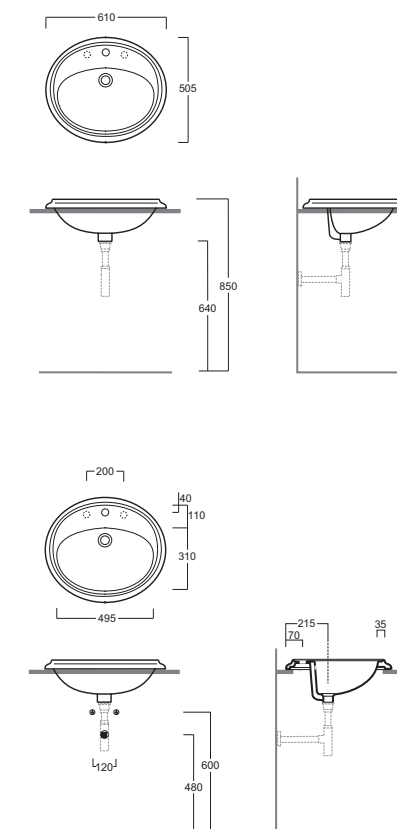

Arcade

AR 835

Disegni Tecnici
Technical Drawings
Dessins techniques
Technische Zeichnungen
Технические чертежи

AR 835 kg 15

Lavabo 67 semincasso monoforo predisposto per rubinetteria a tre fori

Semi inset single hole washbasin 67 pre-punched for three tap holes

Lavabo 67 semi emboîté mono trou prédisposé pour robinet à trois trou

Halbeinbaubecken 67, Einloch, für Dreilocharmatur vorgesehen

Раковина 67 полувстроенная с одним отверстием и двумя намеченными под смеситель на 3 отверстия

Dati per montaggio
Installation Info
Paramètres de montage
Montageangaben
Данные для монтажа

Arcade

AR 864

Disegni Tecnici
Technical Drawings
Dessins techniques
Technische Zeichnungen
Технические чертежи

AR 864 kg 28

Consolle 90 monoforo predisposto per rubinetteria a tre fori. Installazione su struttura, gambe o mensole.

Single hole console 90 pre-punched for three tap holes. To be mounted on stand, legs or brackets.

Console 90 mono trou prédisposé pour robinet à trois trou. Installation sur structure, jambe ou étagère

Konsole 90, Einloch, für Dreilocharmatur vorgesehen, Installation auf Undergestell, Stützfuß oder Halterung

Консоль 90 с одним отверстием и двумя намеченными под смеситель на 3 отверстия. Установка на керамические ноги или кронштейны

Dati per montaggio
Installation Info
Paramètres de montage
Montageangaben
Данные для монтажа

AR 859

Disegni Tecnici
Technical Drawings
Dessins techniques
Technische Zeichnungen
Технические чертежи

AR 859 kg 11

Lavabo ad incasso monoforo predisposto per rubinetteria a tre fori

Fully inset single hole washbasin pre-punched for three tap holes.

Lavabo emboîté mono trou prédisposé pour robinet à trois trou.

Einbauwaschbecken, Einloch, für Dreilocharmatur vorgesehen.