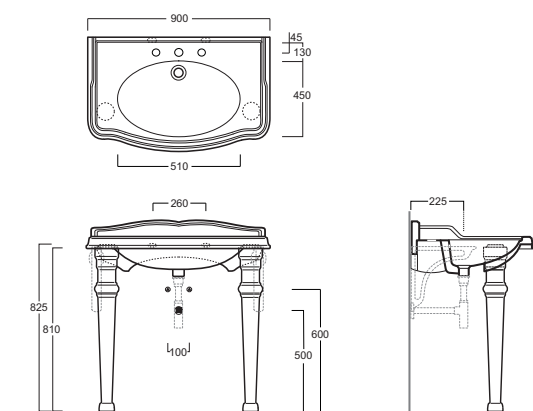

AR 864 kg 28

Consolle 90 monoforo predisposto per rubinetteria a tre fori. Installazione su struttura, gambe o mensole.

Single hole console 90 pre-punched for three tap holes. To be mounted on stand, legs or brackets.

Console 90 mono trou prédisposé pour robinet à trois trou. Installation sur structure, jambe ou étagère

Konsole 90, Einloch, für Dreilocharmatur vorgesehen, Installation auf Undergestell, Stützfuß oder Halterung

Консоль 90 с одним отверстием и двумя намеченными под смеситель на 3 отверстия. Установка на керамические ноги или кронштейны

Dati per montaggio
Installation Info
Paramètres de montage
Montageangaben
Данные для монтажа