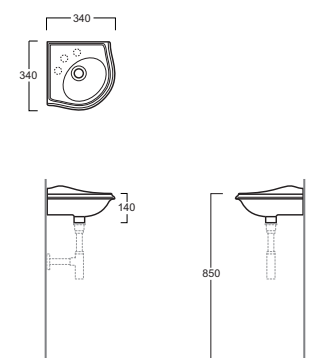

Arcade

Lavamani 37 sospeso predisposto per rubinetteria monoforo destra e sinistra

Wall hung wash-hand basin 37 pre-punched for right and left tap holes

Lave mains 37 suspendu prédisposé pour robinet mono trou droite et gauche

Handwaschbecken 37, wandhängend, für Einlocharmatur rechts oder links

Маленькая подвесная раковина 37 с намеченными отверстиями справа и слева

AR 035

Disegni Tecnici
Technical Drawings
Dessins techniques
Technische Zeichnungen
Технические чертежи

Dati per montaggio
Installation Info
Paramètres de montage
Montageangaben
Данные для монтажа

AR 036

Disegni Tecnici
Technical Drawings
Dessins techniques
Technische Zeichnungen
Технические чертежи

Lavamani 34 ad angolo sospeso predisposto per rubinetteria monoforo centrale o destra e sinistra

Wall hung corner wash-hand basin 34 pre-punched for central or right and left tap holes

Lave mains 34 à angle suspendu pour robinet mono trou central ou droite et gauche

Eckhandwaschbecken 34, wandhängend, für Einlocharmatur mittig, rechts oder links

Маленькая подвесная угловая раковина 34 с намеченными отверстиями справа и слева

Dati per montaggio
Installation Info
Paramètres de montage
Montageangaben
Данные для монтажа

Arcade

Lavabo 57 ad angolo monoforo predisposto per rubinetteria a tre fori. Installazione sospesa o su struttura. Mensola in ceramica sotto lavabo.

Single hole corner washbasin 57 pre-punched for three tap holes. Wall hung or to be mounted on stand. Ceramic under basin shelf.

Lavabo 57 à angle mono trou prédisposé pour robinet à trois trou. Installation suspendue ou sur une structure. Étagère en céramique sous lavabo